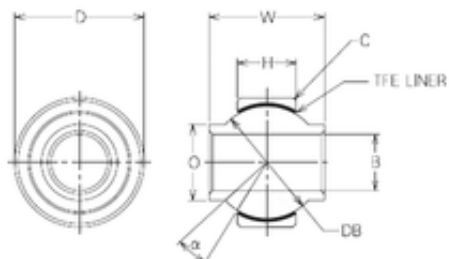

América SKF BELEZA IFM Polícia.

22 mm x 44 mm x 22 mm NMB MBYT22 Rolamentos simples

Bearing No. MBYT22

Size	22x44x35.5 mm
Bore Diameter	22 mm
Outer Diameter	44 mm
Width	35,5 mm
d	22 mm
D	44 mm
B	35,5 mm
C	15,5 mm
Db	38,8 mm
O	29 mm
B	22 mm
C	1 mm
D	44 mm
H	15,5 mm
W	35,5 mm
Angle	18 °
Weight	0,2 Kg
Basic dynamic load rating (C)	108,78 kN
Static load rating radial (C0)	243,04 kN

MBYT22 Bearing 2D drawings and 3D CAD models