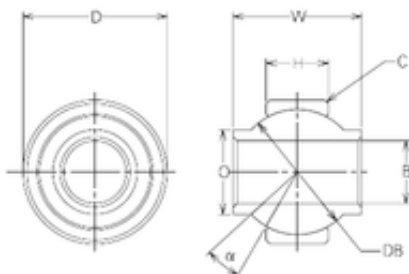

América SKF BELEZA IFM Polícia.

12 mm x 26 mm x 12 mm NMB MBY12CR Rolamentos simples

Bearing No. MBY12CR

Size	12x26x22 mm
Bore Diameter	12 mm
Outer Diameter	26 mm
Width	22 mm
d	12 mm
D	26 mm
B	22 mm
C	8,5 mm
Db	22,5 mm
O	16 mm
B	12 mm
C	0,6 mm
D	26 mm
H	8,5 mm
W	22 mm
Angle	22 °
Weight	42 Kg
Static load rating radial (C0)	98,06 kN

MBY12CR Bearing 2D drawings and 3D CAD models