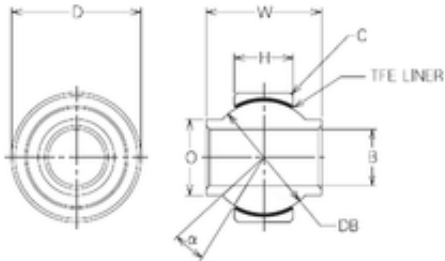

### 12 mm x 26 mm x 12 mm NMB MBYT12 Rolamentos simples

Bearing No. MBYT12

Size	12x26x22 mm
Bore Diameter	12 mm
Outer Diameter	26 mm
Width	22 mm
d	12 mm
D	26 mm
B	22 mm
C	8,5 mm
Db	22,5 mm
O	16 mm
B	12 mm
C	0,6 mm
D	26 mm
H	8,5 mm
W	22 mm
Angle	22 °
Weight	0,042 Kg
Basic dynamic load rating (C)	32,34 kN
Static load rating radial (C0)	72,03 kN

MBYT12 Bearing 2D drawings and 3D CAD models