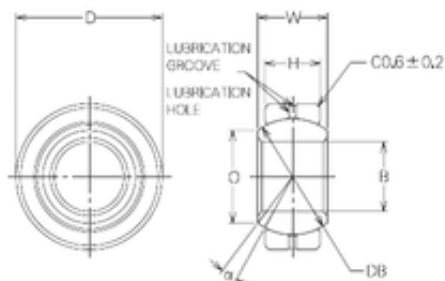

América SKF BELEZA IFM Polícia.

16 mm x 30 mm x 16 mm NMB MBG16CR Rolamentos simples

Bearing No. MBG16CR

Size	16x30x16 mm
Bore Diameter	16 mm
Outer Diameter	30 mm
Width	16 mm
d	16 mm
D	30 mm
B	16 mm
C	12,5 mm
Db	24,606 mm
O	18,7 mm
B	16 mm
D	30 mm
H	12,5 mm
W	16 mm
Angle	10 °
Weight	0,053 Kg
Static load rating radial (C0)	124,54 kN

MBG16CR Bearing 2D drawings and 3D CAD models