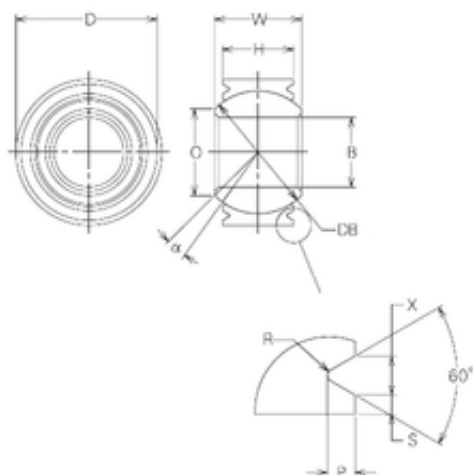

### 12 mm x 26 mm x 12 mm NMB MBW12VCR Rolamentos simples

Bearing No. MBW12VCR

Size	12x26x16 mm
Bore Diameter	12 mm
Outer Diameter	26 mm
Width	16 mm
d	12 mm
D	26 mm
B	16 mm
C	13 mm
P	1 mm
Db	22,225 mm
X	1,4 mm
O	15,4 mm
B	12 mm
D	26 mm
H	13 mm
R	0,5 mm
S	0,7 mm
W	16 mm
Angle	10 °
Weight	0,046 Kg
Static load rating radial (C0)	148,08 kN

MBW12VCR Bearing 2D drawings and 3D CAD models