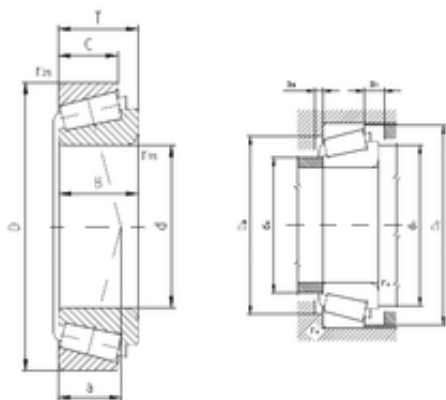

América SKF BELEZA IFM Polícia.

85 mm x 150 mm x 36 mm ZVL 32217A Rolamentos de rolos gravados

Bearing No. 32217A

Size	85x150x38.5 mm
Bore Diameter	85 mm
Outer Diameter	150 mm
Width	38,5 mm
d	85 mm
D	150 mm
T	38,5 mm
B	36 mm
C	30 mm
a	34 mm
r1 min.	2,5 mm
r2 min.	2 mm
da max	96 mm
Da min	130 mm
Da max.	140 mm
db min	95 mm
Db min.	142 mm
ra max.	2 mm
Weight	2,85 Kg
Basic dynamic load rating (C)	237 kN
Basic static load rating (C0)	293 kN
(Grease) Lubrication Speed	2 700 r/min
(Oil) Lubrication Speed	3 500 r/min
Calculation factor (e)	0,42
Calculation factor (Y)	1,4

32217A Bearing 2D drawings and 3D CAD models

América SKF BELEZA IFM Polícia.