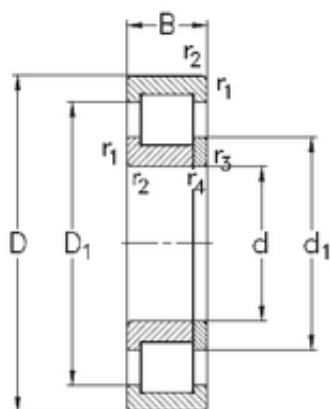

### 17 mm x 40 mm x 12 mm NKE NUP203-E-TVP3 Rolamentos cilíndricos

Bearing No. NUP203-E-TVP3

Size	17x40x12 mm
Bore Diameter	17 mm
Outer Diameter	40 mm
Width	12 mm
d	17 mm
F	22,1 mm
D	40 mm
B	12 mm
C	12 mm
r1 min.	0,6 mm
r2 min.	0,6 mm
r3 min.	0,3 mm
r4 min.	0,3 mm
Weight	0,068 Kg
Basic dynamic load rating (C)	17,7 kN
Basic static load rating (C0)	14,7 kN

NUP203-E-TVP3 Bearing 2D drawings and 3D CAD models